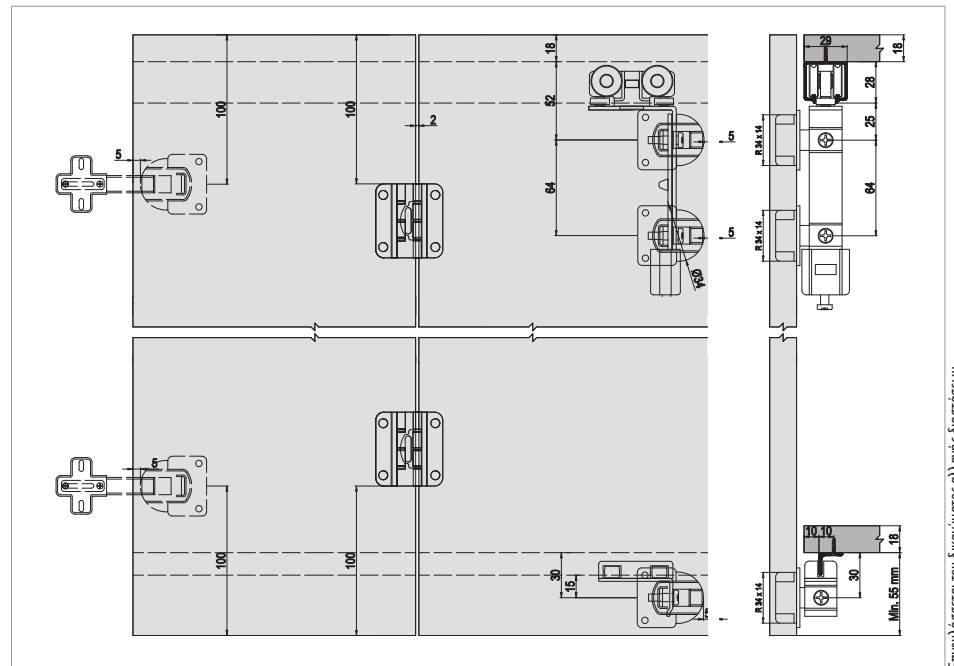

■ Τεχνικές Λεπτομέρειες

Επιφύλασσεται του δικαιώματος αλλαγής διαστάσεων.

Κωδικός Παρ.	Κωδικός Προϊόντος	Περιγραφή	Χρώμα	Ποσότητα	Τιμή
22.112.01	105-7440-1300	7440 - Μηχ/μός Συρ. Πτυσσόμενης Ντουλάπας 40 Kg	Γαλβανιζέ	1 Σετ / 1 Πόρτα	
22.112.01A	105-7441-1300	7441 - Μηχ/μός Συρ. Πτυσσόμενης Ντουλάπας 40 Kg	Γαλβανιζέ	1 Σετ / 1 Πόρτα	
22.111.06	105-7423-1300	Μεταλλικός μεντεσές πτυσσόμενης πόρτας	Γαλβανιζέ	Τεμ..	
22.111.05	105-7425-1300	Χυτός μεντεσές πτυσσόμενης πόρτας	Χρώμιο	Τεμ..	
22.111.04	105-7426-1700	Εξάρτημα τοποθέτησης λαβής	Γκρι	Τεμ.	

Κωδικός Παρ.	Κωδικός Προϊόντος	Περιγραφή	Χρώμα	Ποσότητα	2,0 m	3,0 m
22.111.02	150-7445-1410	Άνω Οδηγός Αλουμινίου	Ματ Χρώμιο	Τεμ.		
22.111.03	150-7460-1410	Κάτω Οδηγός Αλουμινίου	Ματ Χρώμιο	Τεμ.