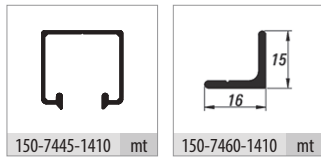

■ Οδηγοί Αλουμινίου